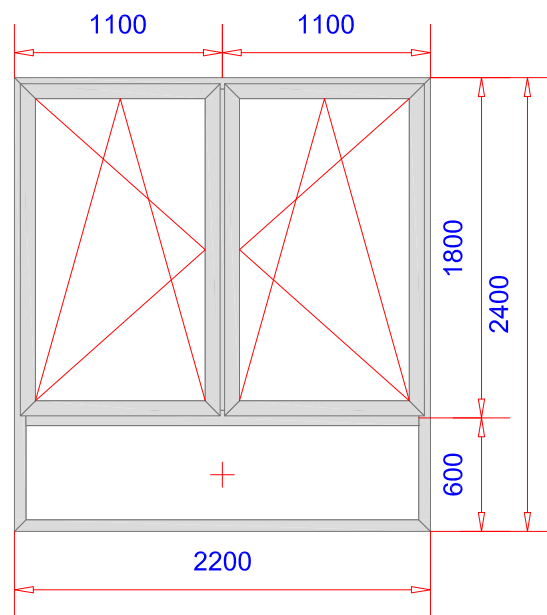

Экспонат 2

Двухстворчатое окно современного дизайна

Система: WHS 72

Стеклопакет: 40 мм

Цвет снаружи: базальт

Цвет внутри: белый

Фурнитура: Winkhaus

Размер стеклопакетов
 В 1633мм Ш 933мм
 В 1633мм Ш 933мм
 В 533мм Ш 2112мм