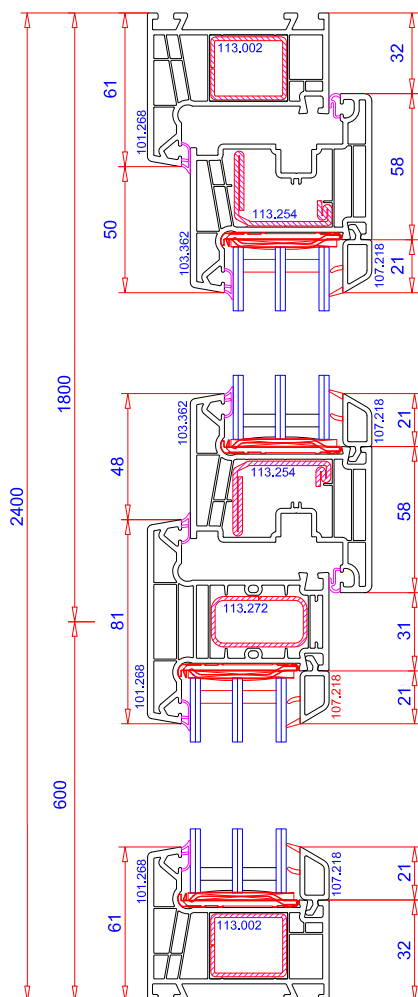

Экспонат 2

Двухстворчатое окно современного дизайна

Система: WHS 72

Стеклопакет: 40 мм

Цвет снаружи: базальт

Цвет внутри: белый

Фурнитура: Winkhaus

Размер стеклопакетов
 В 1633мм Ш 933мм
 В 1633мм Ш 933мм
 В 533мм Ш 2112мм